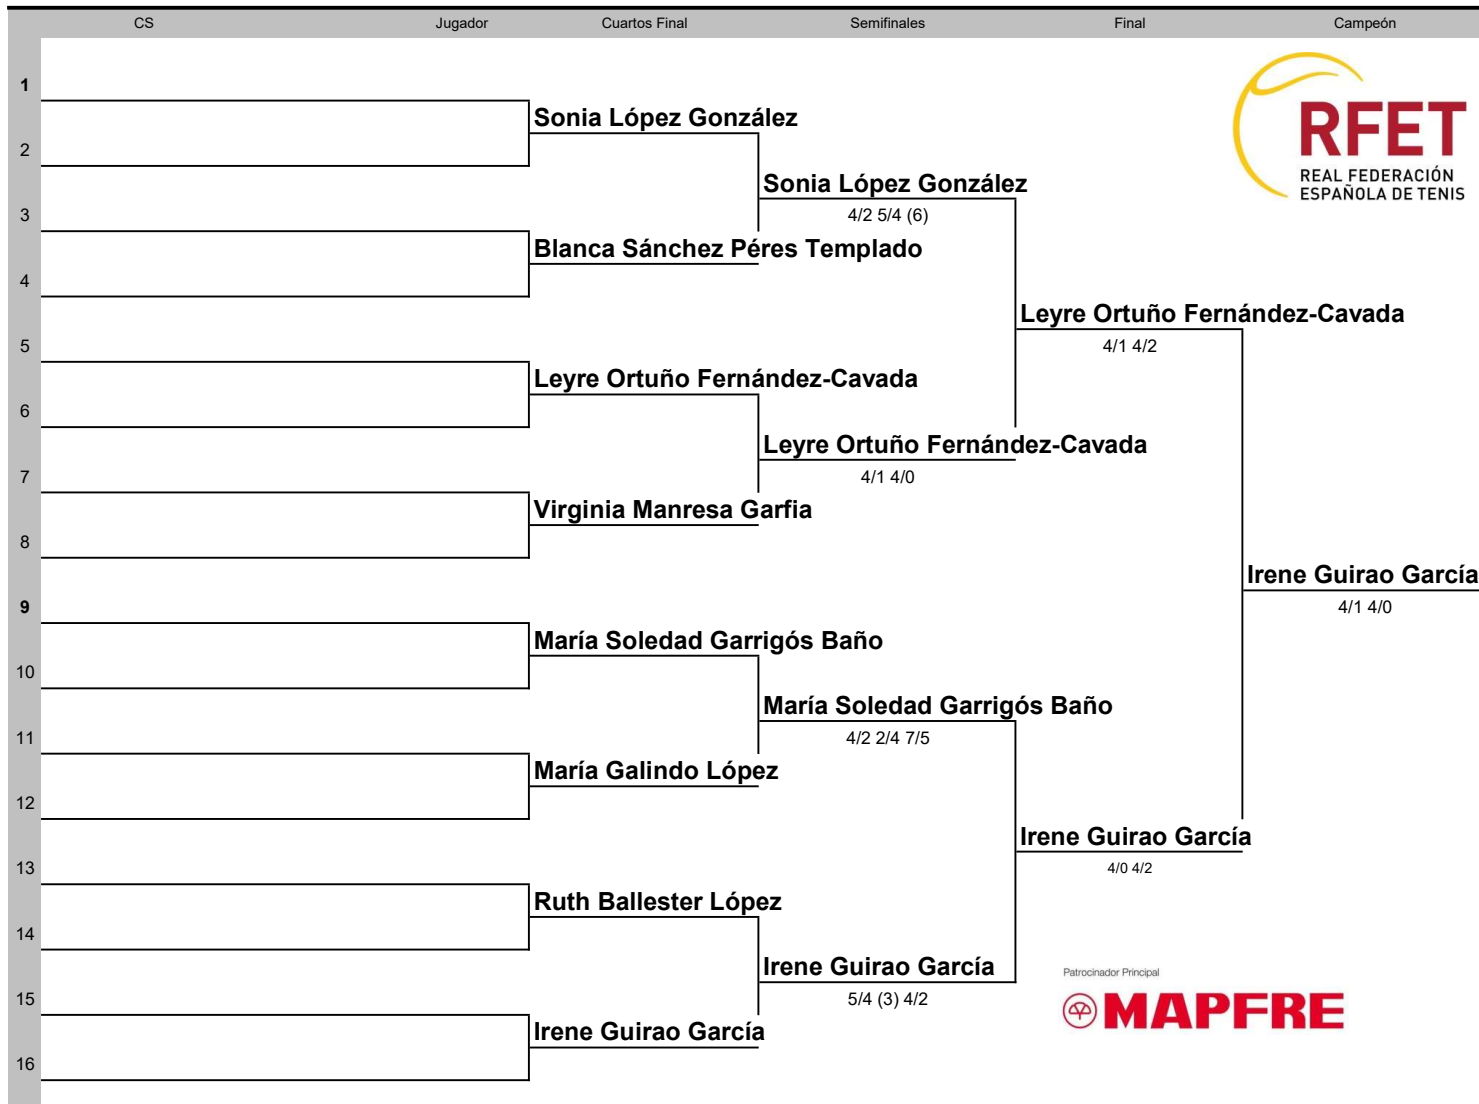

CATEGORÍA

CONSOLACIÓN BENJAMÍN FEMENINO

v2.0

Sorteo fecha/hora	Cabezas de serie	Lucky Losers	Reemplaza a
Pelota oficial	2		
	3		
Representante Jugadores	4		
	5		
Juez Árbitro y Licencia	6		
	7		
	8		

Fecha Finalización

Sello del Club Organizador

Sello de la Federación Territorial