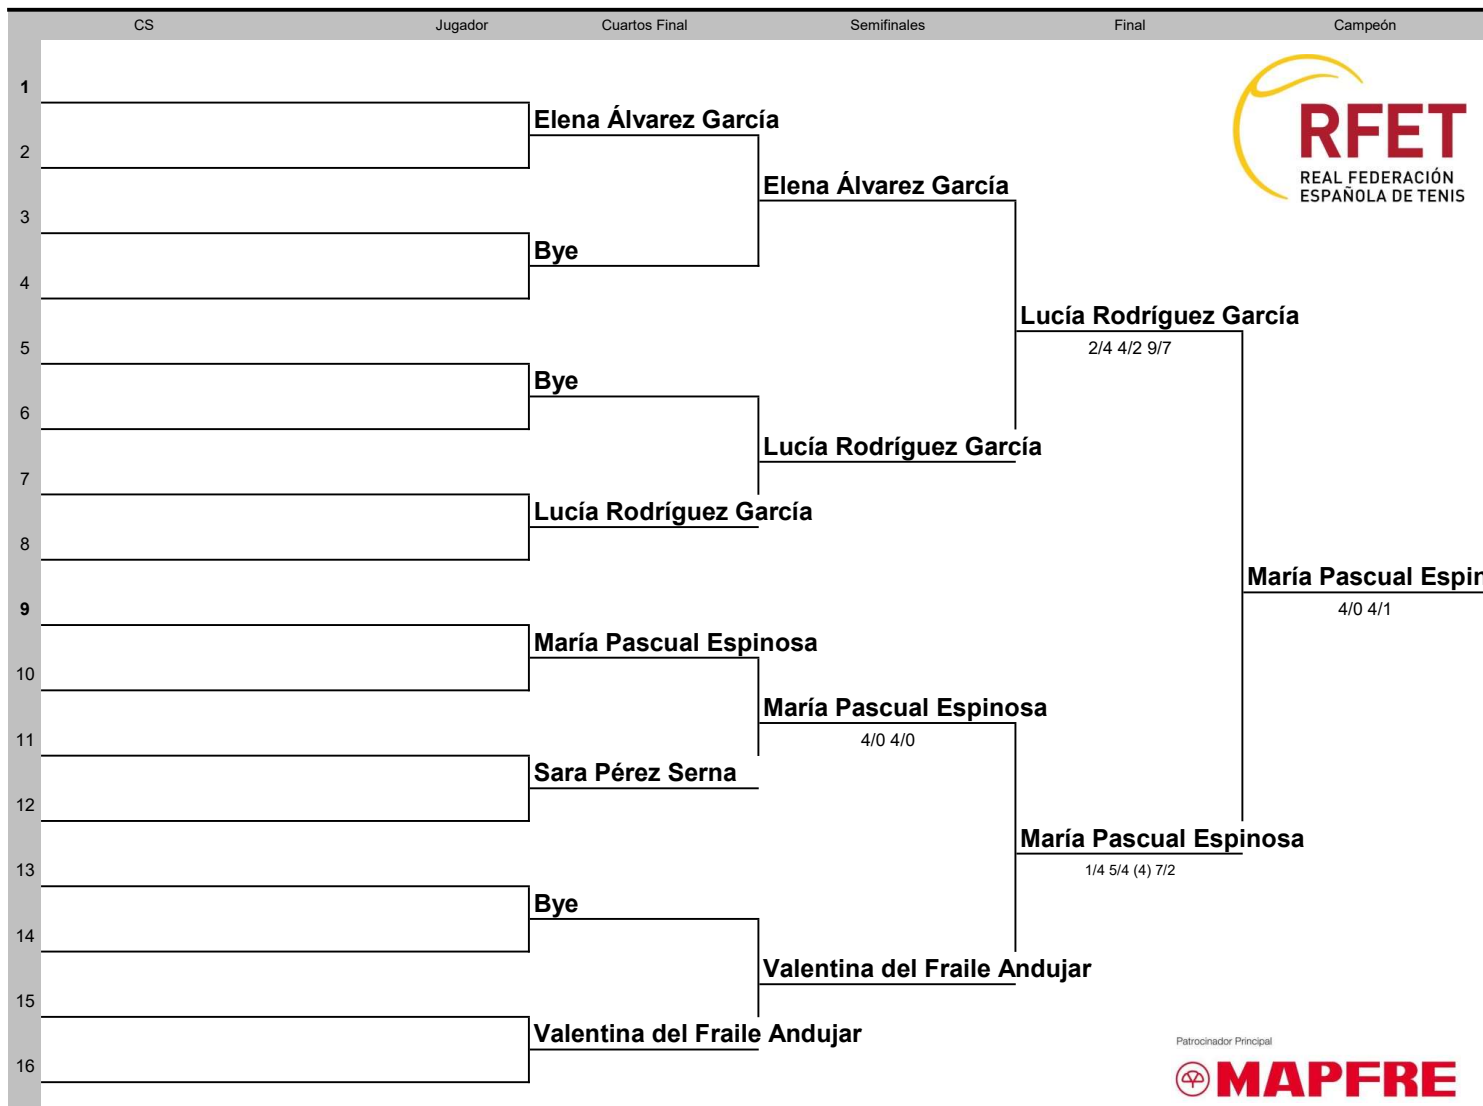

CATEGORÍA

CONSOLACIÓN CADETE FEMENINO

Patrocinador Principal

v2.0

Sorteo fecha/hora	Cabezas de serie	Lucky Losers	Reemplaza a
Pelota oficial	2		
	3		
Representante Jugadores	4		
	5		
Juez Árbitro y Licencia	6		
	7		
	8		

Fecha Finalización

Sello del Club Organizador

Sello de la Federación Territorial